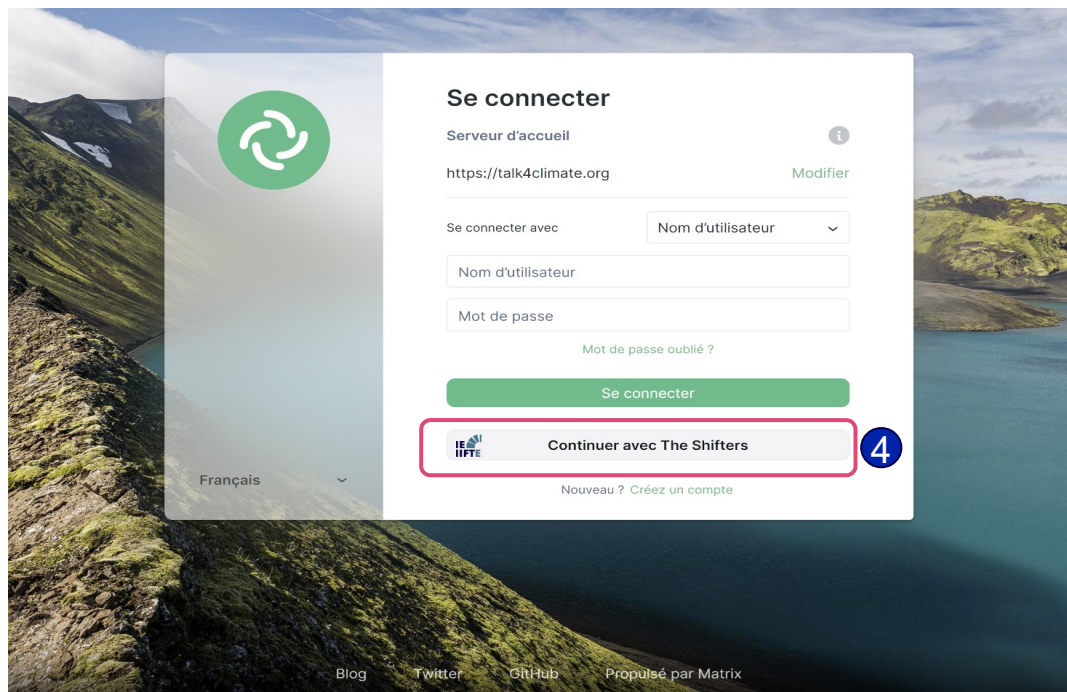

# Prérequis

- Avant de vous connecter au service de chat des Shifters, vous devez avoir un compte unique SSO The Shifters. Ce compte a dû vous être transmis lorsque vous avez réalisé votre cotisation à l'association.
- Il est possible d'être connecté en même temps depuis plusieurs terminaux différents avec le même compte

**Ouvrir une  
nouvelle session**

**1 min**

Lancer l'application Element que vous avez téléchargée et cliquer sur « Se connecter »

Sélectionner « Modifier », saisir le nom de serveur d'accueil **talk4climate.org**, puis cliquer sur « Continuer »

Cliquer sur « Continuer avec The Shifters »

Votre navigateur par défaut s'ouvre et affiche la page d'identification SSO de TheShifters.

Saisir votre E-Mail et Mot de passe, puis cliquer sur « S'identifier »

https://talk4climate.org/\_synapse/client/oidc/callback?code=pdEv5OMBeHjSfmMVqeZCpQ3xW6lB5napCx09\_vaffag.iUkdDaV\_AAAnxlg