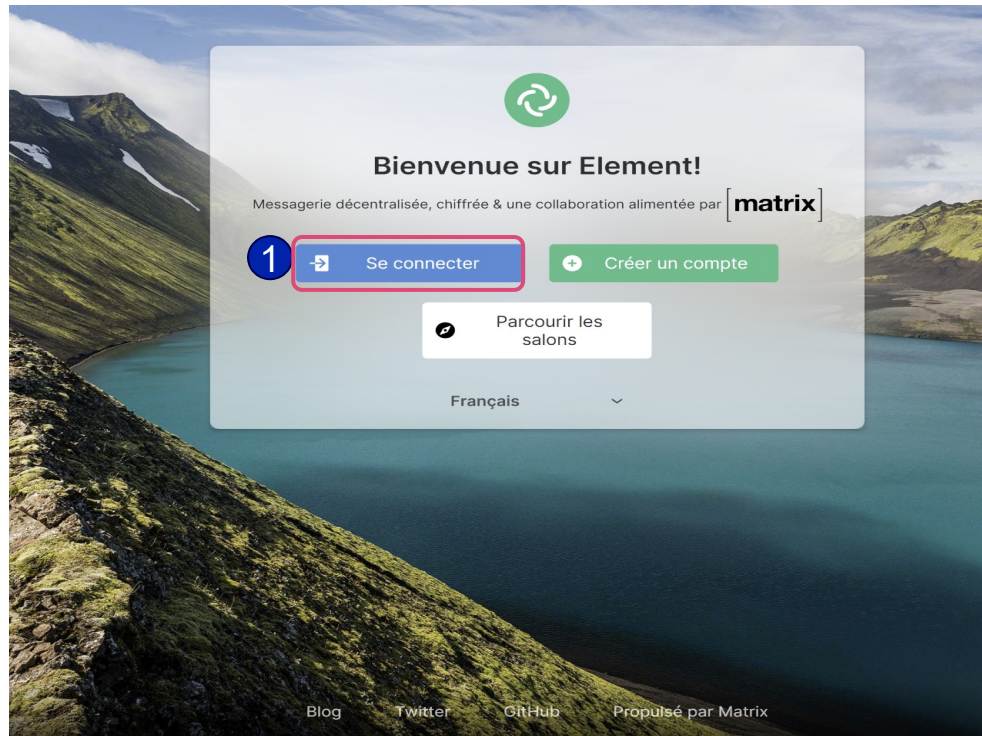

# Installation

- Les Shifters ont un nouveau service de chat en remplacement de Slack
- Il s'utilise avec l'application **Element** disponible sur PC, Mac et mobile (iOS et Android)

[Téléchargez et Installez Element](#)

## Get started.

Launch Element Web

Download

# Prérequis

- Avant de vous connecter au service de chat des Shifters, vous devez avoir un compte unique SSO The Shifters. Ce compte a dû vous être transmis lorsque vous avez réalisé votre cotisation à l'association.
- Il est possible d'être connecté en même temps depuis plusieurs terminaux différents avec le même compte

**Ouvrir une  
nouvelle session**

**1 min**

Lancer l'application Element que vous avez téléchargée et cliquer sur « Se connecter »

Sélectionner « Modifier », saisir le nom de serveur d'accueil **talk4climate.org**, puis cliquer sur « Continuer »