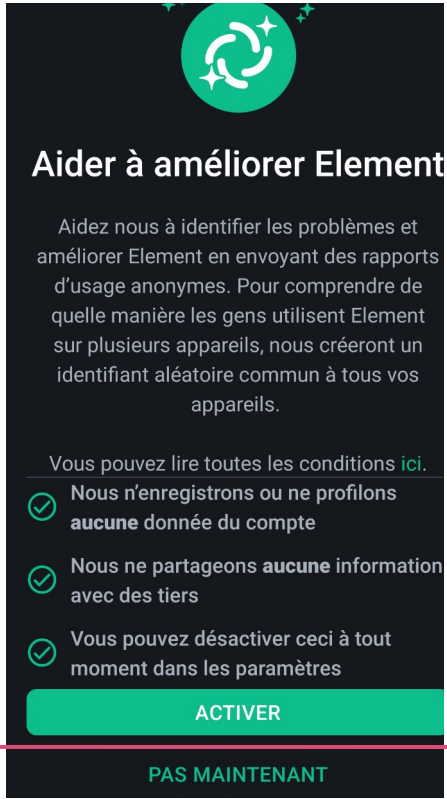

Désormais, les contenus du chat doivent être disponibles sur votre smartphone.

Si la question « Aider à améliorer Element » est posée, cliquer sur « Pas maintenant »