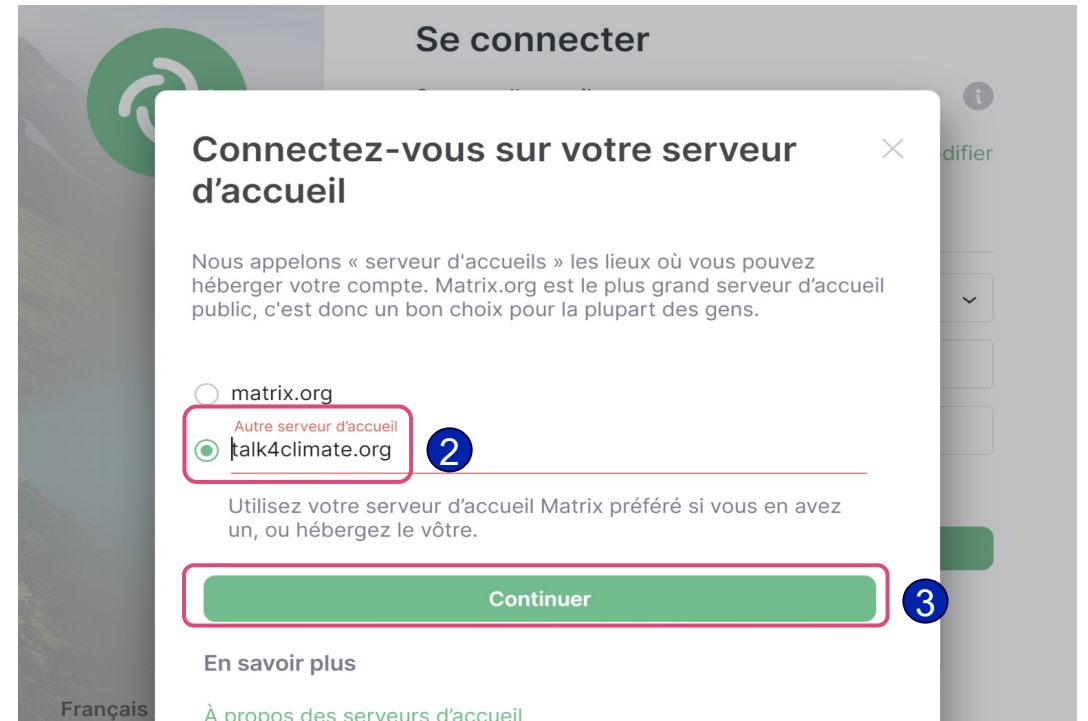

# Prérequis

- Avant de vous connecter au service de chat des Shifters, vous devez avoir un compte unique SSO The Shifters. Ce compte a dû vous être transmis lorsque vous avez réalisé votre cotisation à l'association.
- Il est possible d'être connecté en même temps depuis plusieurs terminaux différents avec le même compte

**Ouvrir une  
nouvelle session**

**1 min**

Lancer l'application Element que vous avez téléchargée et cliquer sur « Se connecter »

Sélectionner « Modifier », saisir le nom de serveur d'accueil **talk4climate.org**, puis cliquer sur « Continuer »