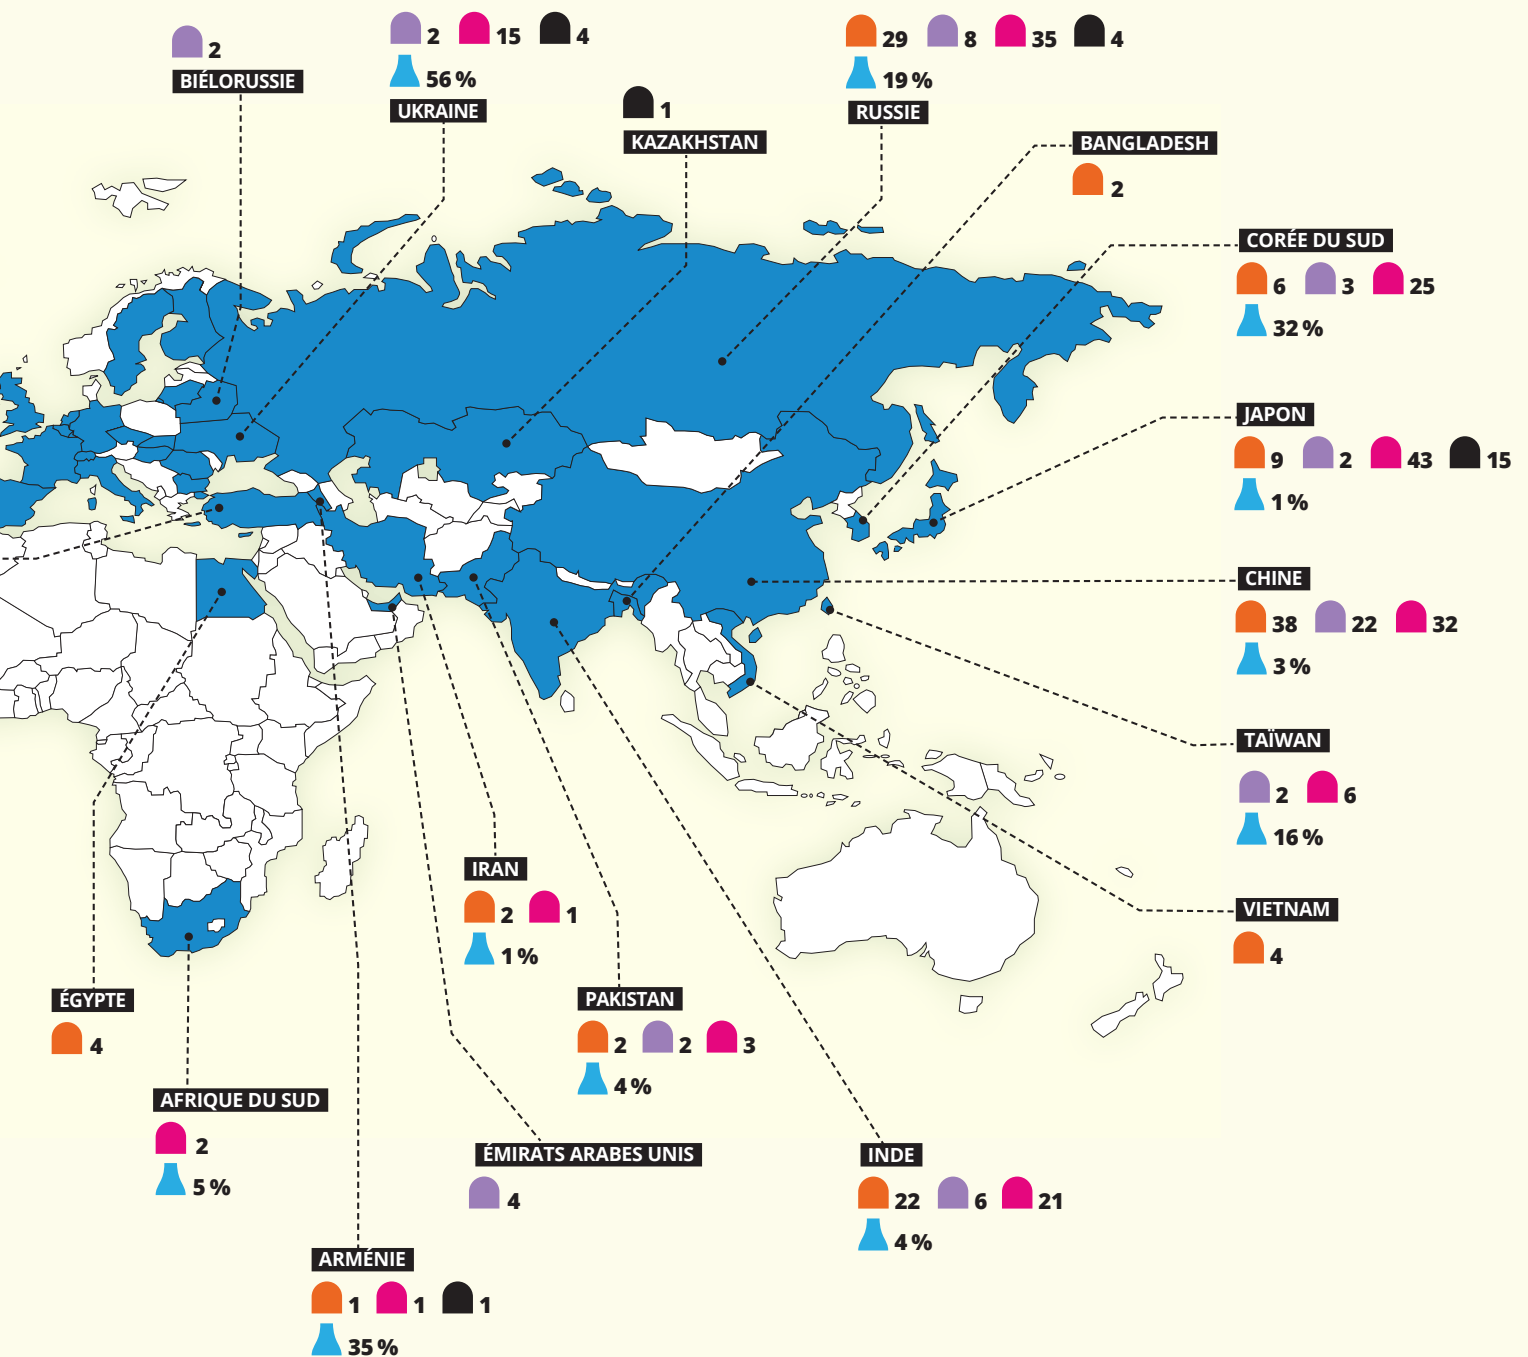

DOSSIER

TOUR D'HORIZON
Panorama mondial
du nucléaire

Le nucléaire dans le monde

Légende

- Unités en projet
- Unités en construction
- Unités en service
- Unités à l'arrêt
- ☠ Centres de gestion des déchets radioactifs
- ▲ Part du nucléaire dans l'électricité

Cette carte a été établie sur la base des informations fournies par le Forum Nucléaire Suisse dans le site internet Nuclearplanet www.nuklearforum.ch/fr/nuclearplanet

NB : Les installations du cycle du combustible, les installations de recherche, les mines d'uranium et les centres de médecine nucléaire ne figurent pas sur cette carte.