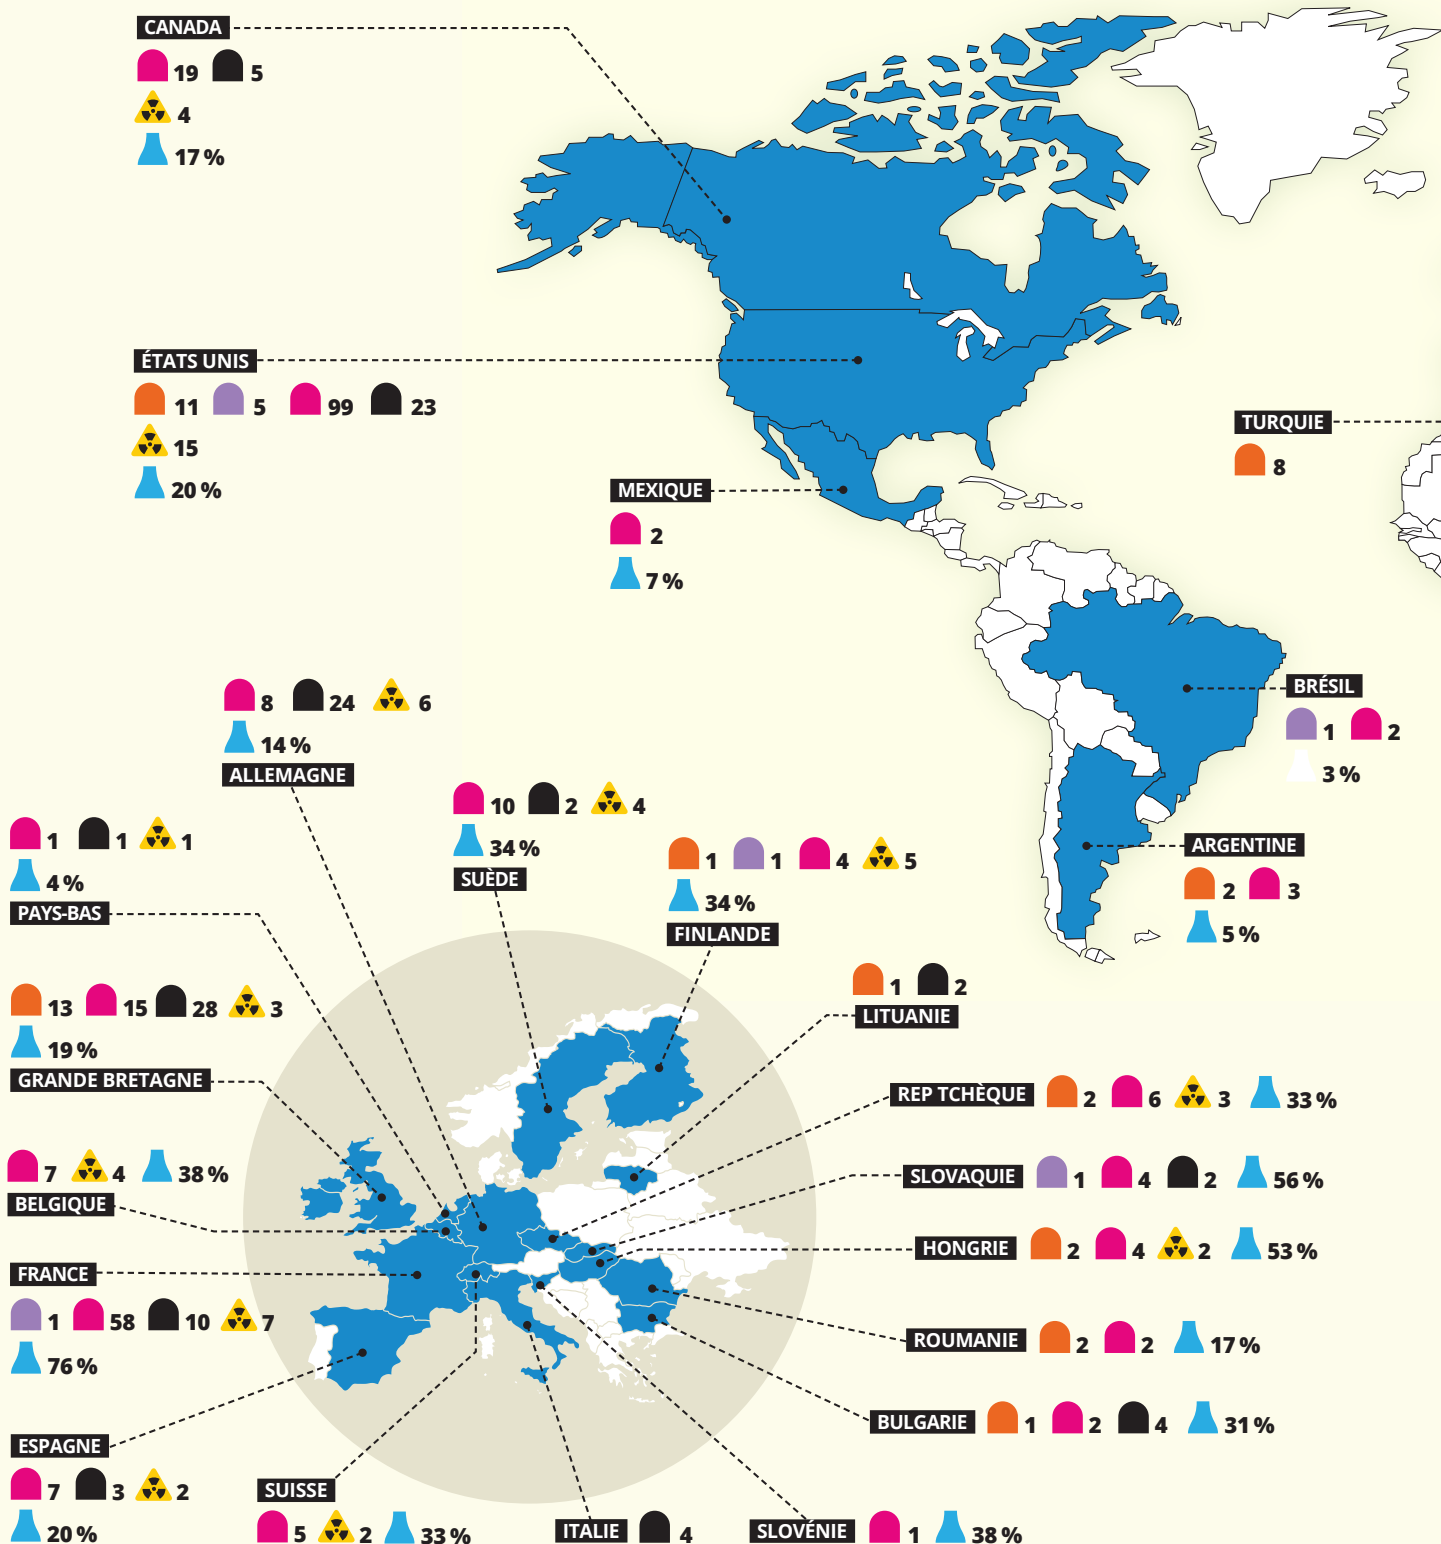

DOSSIER

TOUR D'HORIZON
Panorama mondial
du nucléaire

Le nucléaire dans le monde

Légende

- Unités en projet
- Unités en construction
- Unités en service
- Unités à l'arrêt
- ☠ Centres de gestion des déchets radioactifs
- ▲ Part du nucléaire dans l'électricité

Cette carte a été établie sur la base des informations fournies par le Forum Nucléaire Suisse dans le site internet Nuclearplanet www.nuklearforum.ch/fr/nuclearplanet

NB : Les installations du cycle du combustible, les installations de recherche, les mines d'uranium et les centres de médecine nucléaire ne figurent pas sur cette carte.